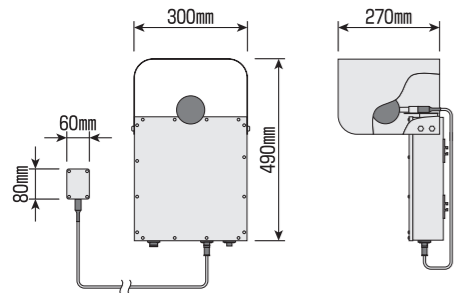

## ■寸法・仕様

### ■環境表示器本体

- 寸法：W920mm×H310mm×D103mm※突起部含まず
- LED：W600mm×H200mm/単色(オレンジ)
- 電源：DC12V / AC100V
- 重量：25kg

### ■専用脚部

- 寸法：W920mm×H1750mm×D920mm
- ※組み立て式

### ■ソーラーユニット

- ソーラーパネル
- 寸法：W980mm×H440mm×D200mm
- 仕様：DC12V55W

- バッテリーボックス
- 寸法：W700mm×H265mm×D290mm
- 仕様：DC12V38A×2