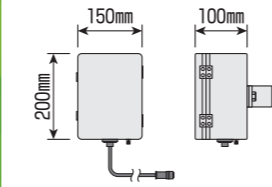

■RWボックス

- ■寸法：W150mm×H200mm×D100mm
- ■重量：2kg