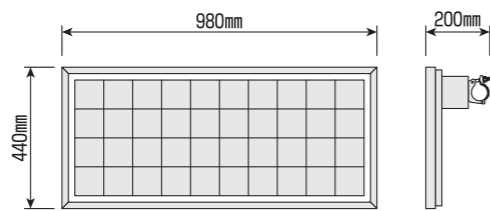

■ソーラーユニット

- □ソーラーパネル
- ■寸法：W980mm×H440mm×D200mm
- ■仕様：DC12V55W