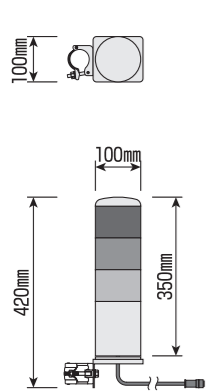

### ■振動騒音計

- 寸法：W300mm×H490mm×D270mm
- 重量：5kg

### ■ソーラーユニット

- ソーラーパネル
- 寸法：W980mm×H440mm×D200mm
- 仕様：DC12V55W

- バッテリーボックス
- 寸法：W700mm×H265mm×D290mm
- 仕様：DC12V38A×2

### ■回転灯

- 寸法：Φ100mm×H350mm
- 重量：3kg

### ■雨量計

- 寸法：Φ207mm×H350mm
- 重量：1.6kg