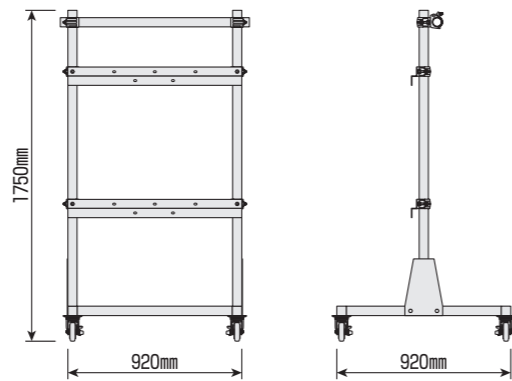

## ■寸法・仕様

### ■環境表示器本体

- 寸法：W920mm×H310mm×D103mm※突起部含まず
- LED：W600mm×H200mm/単色(オレンジ)
- 電源：DC12V / AC100V
- 重量：25kg

### ■専用脚部

- 寸法：W920mm×H1750mm×D920mm
- ※組み立て式

### ■振動騒音計

- 寸法：W300mm×H490mm×D270mm
- 重量：5kg