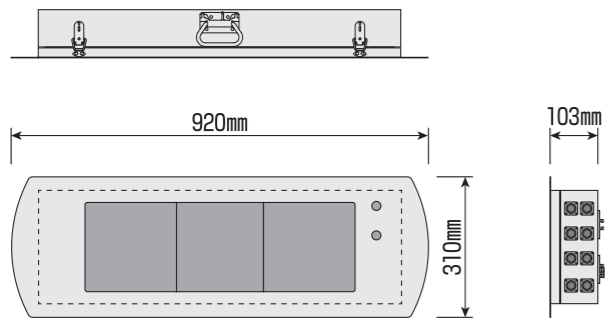

## ■寸法・仕様

### ■環境表示器本体

- 寸法：W920mm×H310mm×D103mm※突起部含まず
- LED：W600mm×H200mm/単色(オレンジ)
- 電源：DC12V / AC100V
- 重量：25kg

### ■専用脚部

- 寸法：W920mm×H1750mm×D920mm
- ※組み立て式

### ■ソーラーユニット

- ソーラーパネル
- 寸法：W980mm×H440mm×D200mm
- 仕様：DC12V55W

- バッテリーボックス
- 寸法：W700mm×H265mm×D290mm
- 仕様：DC12V38A×2