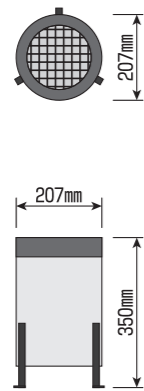

■雨量計

- ■寸法：Φ207mm×H350mm
- ■重量：1.6kg