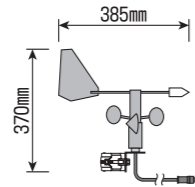

■風向風速計

- ■寸法：W385mm×H370mm
- ■重量：約1.0kg