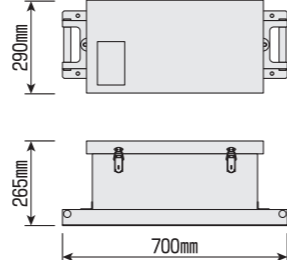

### ■専用脚部

- 寸法：W920mm×H1750mm×D920mm
- ※組み立て式

### ■振動騒音計

- 寸法：W300mm×H490mm×D270mm
- 重量：5kg

### ■ソーラーユニット

- ソーラーパネル
- 寸法：W980mm×H440mm×D200mm
- 仕様：DC12V55W

- バッテリーボックス
- 寸法：W700mm×H265mm×D290mm
- 仕様：DC12V38A×2

### ■回転灯

- 寸法：Φ100mm×H350mm
- 重量：3kg