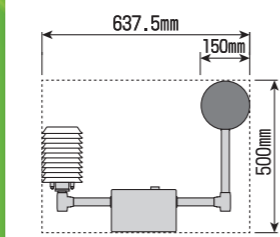

■その他の機能

■目覚まし機能付き

毎日設定した時刻に自動的に電源をON⇄OFFできるので、始業や終業などの作業環境と連動させて稼働できます

■測定機器を追加できます

弊社指定以外の測定機器を使用した計測および表示も可能です
※別途専用ケーブル及びプログラムの新規開発費用が必要です

■別途任意文字も表示可能

任意の文字を作成し表示することも可能です
※別途専用ソフトが必要になりますので詳細はお問い合わせください

■寸法・仕様

■環境表示器本体

- ■寸法：W920mm×H310mm×D103mm※突起部含まず
- ■LED：W600mm×H200mm/単色(オレンジ)
- ■電源：DC12V / AC100V
- ■重量：25kg

■専用脚部

- ■寸法：W920mm×H1750mm×D920mm
- ※組み立て式

■振動騒音計

- ■寸法：W300mm×H490mm×D270mm
- ■重量：5kg

■ソーラーユニット

- □ソーラーパネル
- ■寸法：W980mm×H440mm×D200mm
- ■仕様：DC12V55W

- □バッテリーボックス
- ■寸法：W700mm×H265mm×D290mm
- ■仕様：DC12V38A×2

■回転灯

- ■寸法：Φ100mm×H350mm
- ■重量：3kg

■雨量計

- ■寸法：Φ207mm×H350mm
- ■重量：1.6kg

■風向風速計

- ■寸法：W385mm×H370mm
- ■重量：約1.0kg

■WBGTセンサー

■RWボックス

- ■寸法：W150mm×H200mm×D100mm
- ■重量：2kg

保安電設機器・設計・製作販売
TIOCK 株式会社 ティオック
本社 / 〒381-2241 長野県長野市青木島町青木島乙850-1
TEL 026-283-5970 / FAX 026-283-5920
福岡営業所 / 〒818-0059 福岡県筑紫野市塔原東4丁目15-14
TEL 092-406-7601

環境表示器

型式：TK0055

技術名称 クラウド対応計測器追加変更型表示器
管理番号 KT-210085-VE

- 振動 騒音 → 近隣住民向け
- 風速 雨量 → 重機事故防止
- 気温 湿度 → 作業員の熱中症予防

様々な数値を測定・表示して
現場環境の安全性を周囲に伝えます

■設置例